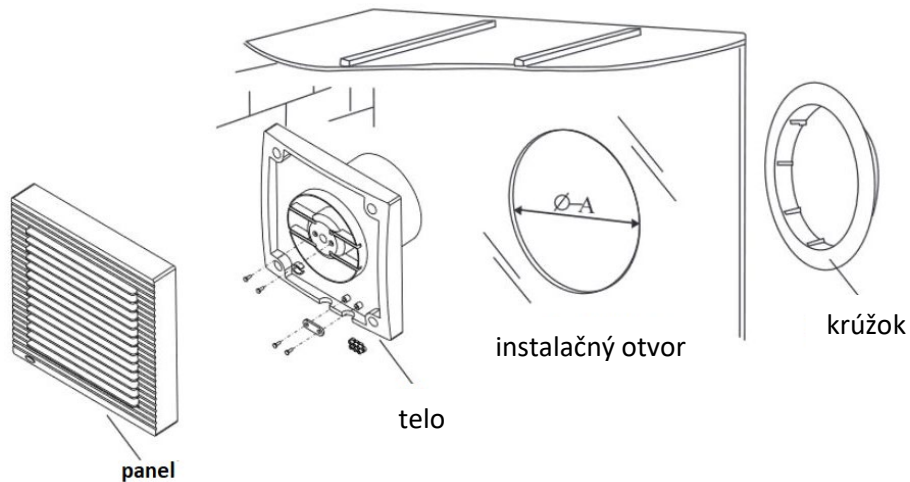

Instalace

Na výrobok je vystavené CE vyhlásenie o zhode v súlade s platnými predpismi. Na vyžiadanie u výrobcu: info@solight.cz. Výrobca: Solight Holding, s.r.o., Na Brně 1972, Hradec Králové 500 06, Česká republika.