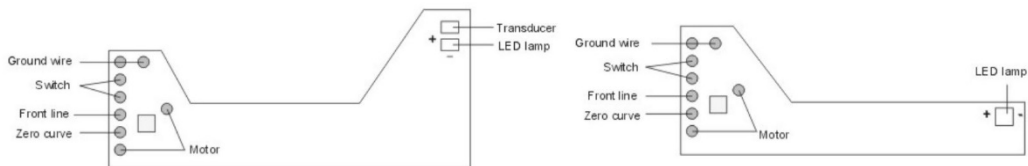

Časovač: Při zapnutí ventilátoru se rozsvítí červené světlo. Po vypnutí ventilátoru světlo zhasne, ale časovač udržuje ventilátor v chodu ještě 15min.

Schéma zapojení časovače