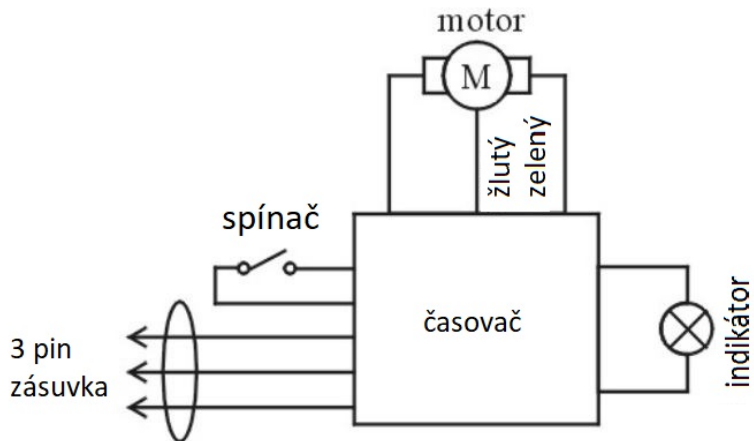

Časovač: Při zapnutí ventilátoru se rozsvítí červené světlo. Po vypnutí ventilátoru světlo zhasne, ale časovač udržuje ventilátor v chodu ještě 15min.

Schéma zapojení časovače