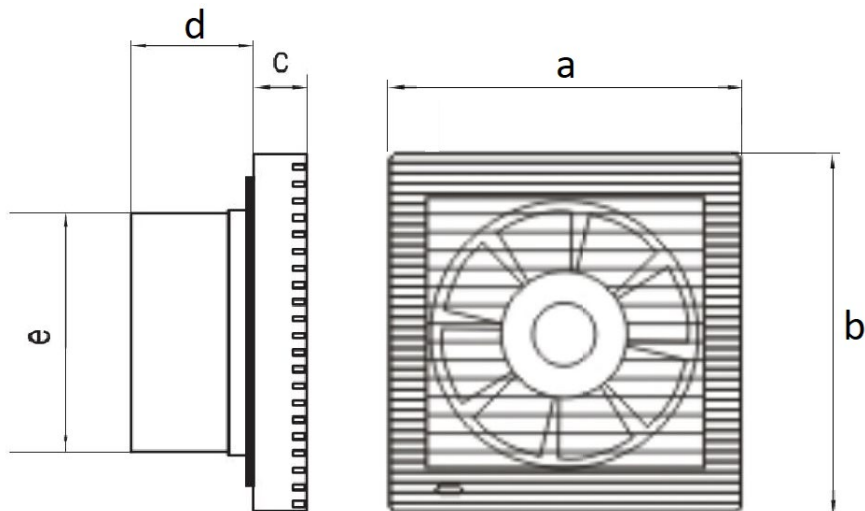

Specifikace

Typ	Specifikace	Napájení	Příkon	Průtok vzduchu	Hluk	Základní instalační rozměr A (mm)	Další rozměry (mm)				
	mm	V/Hz	W	m ³ /h	dB		a	b	c	d	e
AV02	100	230/50	13	120	40	100	157	157	25	60	97

Schéma zapojení napájení