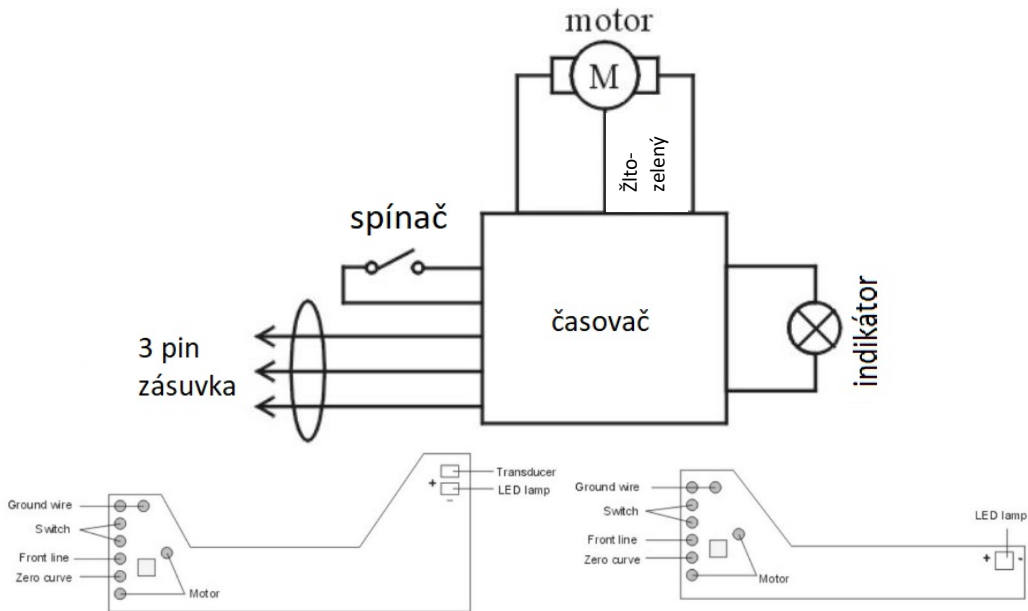

obchodov, WC, kúpeľní, atď. Ventilátor je možné dovybaviť spätnou klapkou Solight AV-K.

Specifikace

Typ	Špecifikácia	Napájanie	Príkon	Prietok vzduchu	Hluk	Základný instalačný rozmer A (mm)	Dalšie rozmery (mm)				
	mm						V/Hz	W	m ³ /h	dB	a
AV02	100	230/50	13	120	40	100	157	157	25	60	97

Schéma zapojenie napájania

Časovač: Pri zapnutí ventilátora sa rozsvieti červené svetlo. Po vypnutí ventilátora svetlo zhasne, ale časovač udržuje ventilátor v chode ešte 15min.

Schéma zapojenia časovača