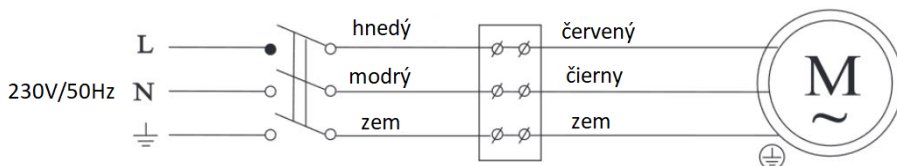

Schéma zapojenie napájania

Časovač: Pri zapnutí ventilátora sa rozsvieti červené svetlo. Po vypnutí ventilátora svetlo zhasne, ale časovač udržuje ventilátor v chode ešte 15min.

Schéma zapojenia časovača