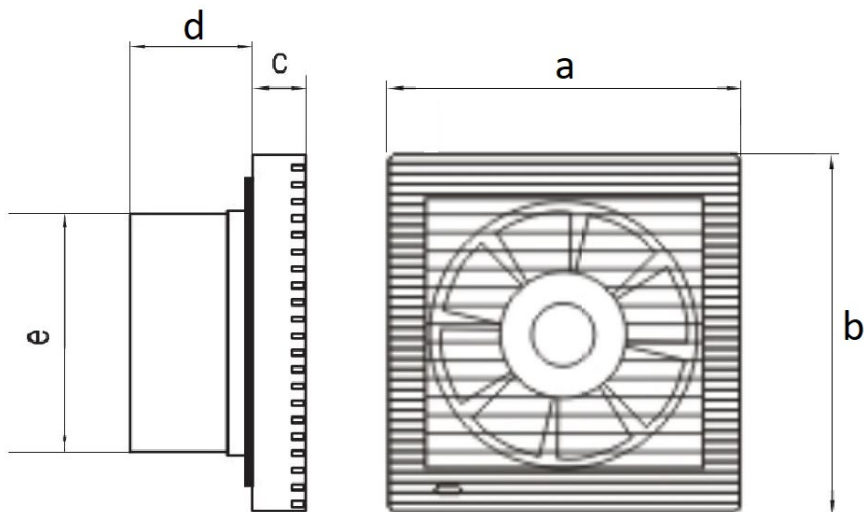

obchodov, WC, kúpeľní, atď. Ventilátor je možné dovybaviť spätnou klapkou Solight AV-K.

Specifikace

Typ	Špecifikácia	Napájanie	Príkon	Prietok vzduchu	Hluk	Základný instalačný rozmer A (mm)	Dalšie rozmery (mm)				
	mm						V/Hz	W	m ³ /h	dB	a
AV02	100	230/50	13	120	40	100	157	157	25	60	97