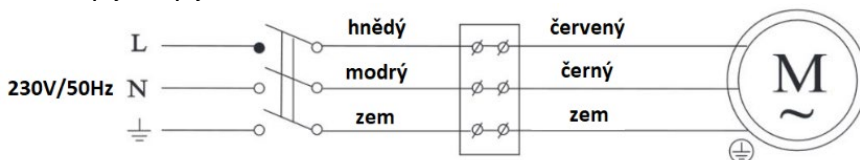

Specifikace

Typ	Specifikace	Napájení	Příkon	Průtok vzduchu	Hluk	Základní instalační rozměr A (mm)	Další rozměry (mm)				
	mm	V/Hz	W	m ³ /h	dB		a	b	c	d	e
AV02	100	230/50	13	120	40	100	157	157	25	60	97

Schéma zapojení napájení