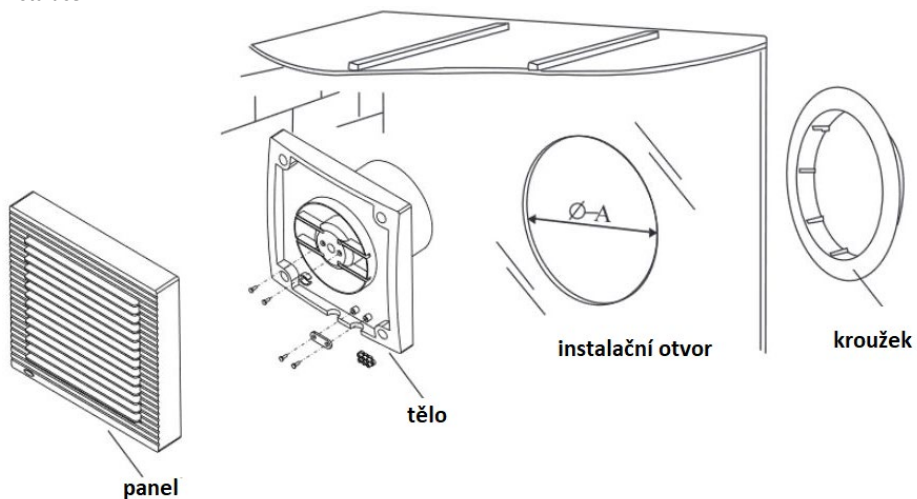

Instalace

Na výrobek je vystaveno CE prohlášení o shodě v souladu s platnými předpisy. Na vyžádání u výrobce: info@solight.cz. Výrobce: Solight Holding, s.r.o., Na Brně 1972, Hradec Králové 500 06, Česká republika.